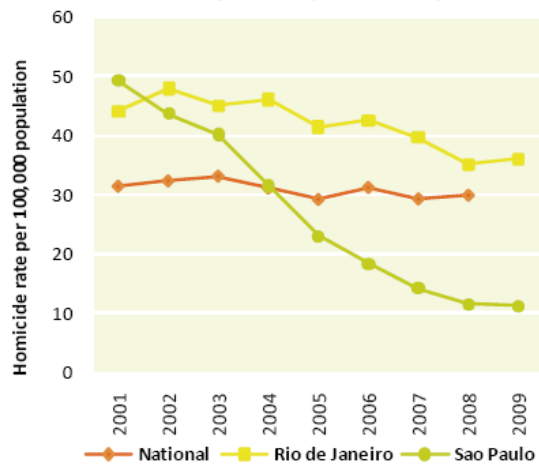

Errata:

Informa-se aos leitores que a Figura 6.4 – como mostrada na versão do Estudo Global sobre Homicídios do UNODC, publicada em 06 de Outubro de 2011, estava errada. O gráfico correto foi incluído na versão do Estudo Global sobre Homicídios disponibilizado por via eletrônica em 07 de Outubro de 2011 (conforme reprodução abaixo).

Fig. 6.4: Homicide rates in Brazil, Rio de Janeiro and Sao Paulo municipalities (2001-2009)

Source: UNODC Homicide Statistics (2011), Secretaria de Segurança Pública de São Paulo and Instituto de Segurança Pública de Rio de Janeiro.